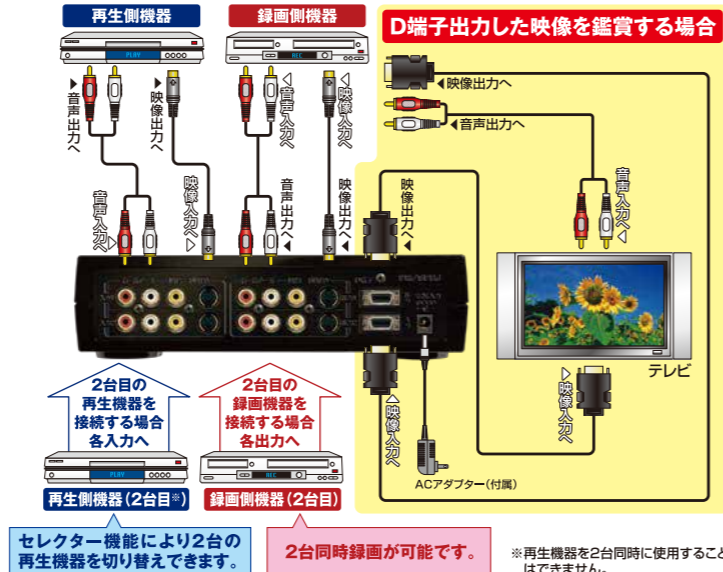

DVEシリーズ接続例

再生側機器 プルーレイプレーヤー / DVDプレーヤー / 地デジチューナー / BS放送チューナー / CS放送チューナー / ビデオデッキ / ビデオカメラ など
 録画側機器 プルーレイレコーダー / DVDレコーダー / 録画メディア(DVD±R, DVD±R DL [2層式], DVD±RW, DVD RAM, BD-R, VHS, S-VHS, D-VHS) など

DVEシリーズ 標準接続例(ピン端子ケーブル使用の場合)

DVEシリーズ ハイブリッドレコーダー1台のみ使用時の接続例(S端子ケーブル使用の場合)

○動作に制限がある機種の場合、ハイブリッドレコーダー1台での編集はできません。
 ○編集する際はハイブリッドレコーダーのチャンネルを外部入力(L1など)に切り換え、録画操作後に再生を開始してください。

DVE795 接続例(S端子ケーブル/D端子ケーブル使用の場合)

DVEシリーズ仕様一覧表				
品名	DVE795	DVE781	DVE771	DVE793
本体カラー	ピアノブラック	ピアノブラック	ピアノブラック	ピアノブラック
本体サイズ	W219.5mmxD155mm×H59mm	W219.5mmxD155mm×H59mm	W219.5mmxD155mm×H59mm	W118mmxD98.4mm×H32.8mm
消費電力 / 定格入力電圧	5W以下 / DC12V	4W以下 / DC6V	4W以下 / DC6V	3W以下 / DC6V
D端子(入力)	D1 / D2 / D3 / D4	-	-	-
D端子(出力)	D1 / D2 / D3 / D4	-	-	-
S端子(入力)	2系統※1	2系統	1系統※1	1系統※2
S端子(出力)	2系統	2系統	2系統	1系統
ピン端子(入力)	2系統※1	2系統※1	1系統※1	1系統※2
ピン端子(出力)	2系統	2系統	2系統	1系統
ステレオ音声入力端子	ピン端子2系統	ピン端子2系統	なし	なし
ステレオ音声出力端子	ピン端子2系統	ピン端子2系統	なし	なし
ACアダプター(各1個)	入力:AC100V 50/60Hz 出力:DC12V/1500mA(プラグセンターマイナス)	入力:AC100V 50/60Hz 出力:DC6V/600mA(プラグセンターマイナス)	入力:AC100V 50/60Hz 出力:DC6V 600mA(プラグセンターマイナス)	入力:AC100V 50/60Hz 出力:DC6V/600mA(プラグセンターマイナス)
映像コード	S端子ケーブル×1本・映像音声AVケーブル×1本	S端子ケーブル×1本・映像音声AVケーブル×1本	S端子ケーブル×1本	ピン端子ケーブル×1本
その他	DVE795本体 / 小型リモコン / 取扱説明書	DVE781本体 / 小型リモコン / 取扱説明書	DVE771本体 / 小型リモコン / 音声分配アダプター×2 / 取扱説明書	DVE793本体 / 音声分配アダプター×2 / 取扱説明書
リア形状				

※1:同一の入力系統にS端子ケーブル、ピン端子ケーブルを同時に接続した場合、S端子ケーブルが優先されます。 ※2:S端子、ピン端子の切り替えは手動です。

NEW ハイビジョンレコーダー HVE-701 オープン価格
ハイビジョン映像を外付けHDDに簡単録画!!

DVE795で編集したハイビジョン映像を保存
 最大2TBの外付けHDDに長時間録画が可能
 HVE-701を使って外付けHDDに記録した映像は、別のHVE-701でも再生可能