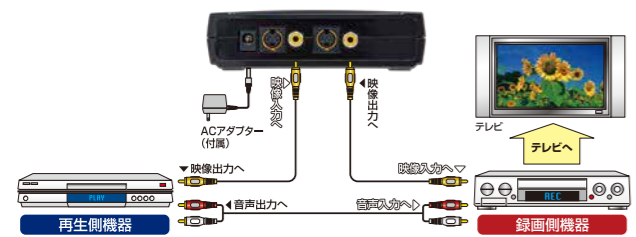

DVEシリーズ接続例

再生側機器 プルーレイプレーヤー / DVDプレーヤー / 地デジチューナー / BS放送チューナー / CS放送チューナー / ビデオデッキ / ビデオカメラ など
 録画側機器 プルーレイレコーダー / DVDレコーダー / 録画メディア(DVD±R, DVD±R DL [2層式], DVD±RW, DVD RAM, BD-R, VHS, S-VHS, D-VHS) など

DVEシリーズ 標準接続例(ピン端子ケーブル使用の場合)

DVEシリーズ ハイブリッドレコーダー1台のみ使用時の接続例(S端子ケーブル使用の場合)

○動作に制限がある機種の場合、ハイブリッドレコーダー1台での編集はできません。
 ○編集する際はハイブリッドレコーダーのチャンネルを外部入力(L1など)に切り換え、録画操作後に再生を開始してください。

DVE795 接続例(S端子ケーブル/D端子ケーブル使用の場合)

DVEシリーズ仕様一覧表				
品名	DVE795	DVE781	DVE771	DVE793
本体カラー	ピアノブラック	ピアノブラック	ピアノブラック	ピアノブラック
本体サイズ	W219.5mmxD155mm×H59mm	W219.5mmxD155mm×H59mm	W219.5mmxD155mm×H59mm	W118mmxD98.4mm×H32.8mm
消費電力 / 定格入力電圧	5W以下 / DC12V	4W以下 / DC6V	4W以下 / DC6V	3W以下 / DC6V
D端子(入力)	D1 / D2 / D3 / D4	-	-	-
D端子(出力)	D1 / D2 / D3 / D4	-	-	-
S端子(入力)	2系統※1	2系統	1系統※1	1系統※2
S端子(出力)	2系統	2系統	2系統	1系統
ピン端子(入力)	2系統※1	2系統※1	1系統※1	1系統※2
ピン端子(出力)	2系統	2系統	2系統	1系統
ステレオ音声入力端子	ピン端子2系統	ピン端子2系統	なし	なし
ステレオ音声出力端子	ピン端子2系統	ピン端子2系統	なし	なし
ACアダプター(各1個)	入力:AC100V 50/60Hz 出力:DC12V/1500mA(プラグセンターマイナス)	入力:AC100V 50/60Hz 出力:DC6V/600mA(プラグセンターマイナス)	入力:AC100V 50/60Hz 出力:DC6V 600mA(プラグセンターマイナス)	入力:AC100V 50/60Hz 出力:DC6V/600mA(プラグセンターマイナス)
映像コード	S端子ケーブル×1本・映像音声AVケーブル×1本	S端子ケーブル×1本・映像音声AVケーブル×1本	S端子ケーブル×1本	ピン端子ケーブル×1本
その他	DVE795本体 / 小型リモコン / 取扱説明書	DVE781本体 / 小型リモコン / 取扱説明書	DVE771本体 / 小型リモコン / 音声分配アダプター×2 / 取扱説明書	DVE793本体 / 音声分配アダプター×2 / 取扱説明書
リア形状				

※1:同一の入力系統にS端子ケーブル、ピン端子ケーブルを同時に接続した場合、S端子ケーブルが優先されます。 ※2:S端子、ピン端子の切り替えは手動です。

NEW ハイビジョンレコーダー HVE-701 オープン価格
ハイビジョン映像を外付けHDDに簡単録画!!

DVE795で編集したハイビジョン映像を保存
 最大2TBの外付けHDDに長時間録画が可能
 HVE-701を使って外付けHDDに記録した映像は、別のHVE-701でも再生可能