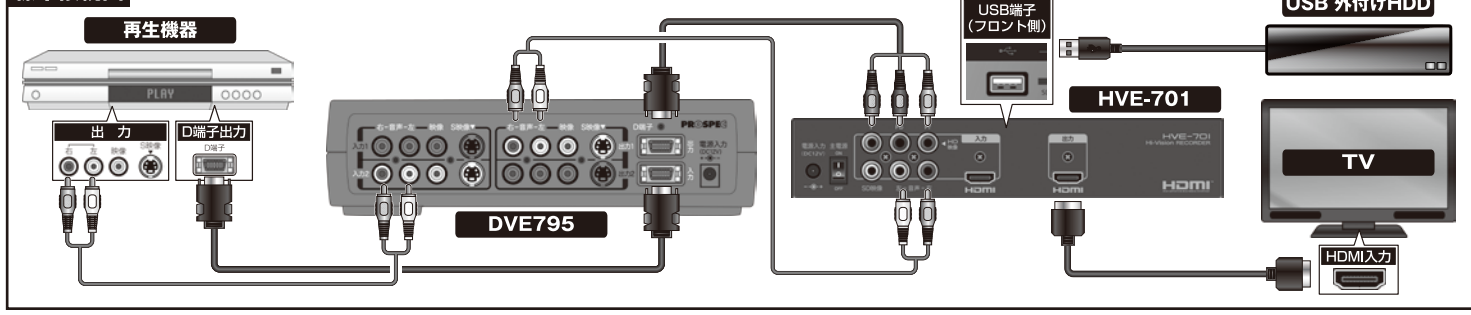

DVE795で編集したハイビジョン映像を 外付けハードディスクに保存!

DVE795で編集したハイビジョン映像を保存できる!

HVE-701はハイビジョン映像(1080i)に対応したコンポーネント映像/HDMI入力端子を装備。DVE795で編集した映像をD端子出力し、付属のコンポーネント変換ケーブルを使用することで、高画質なハイビジョン映像を市販の外付けHDDに録画できます。
※HDDは付属しません。別途ご用意ください。

最大“2TB”の外付けHDDに長時間録画が可能!

HVE-701は最大2TBの外付けHDDに対応しています。録画画質は「高精細・精細・標準・長時間」の4モードあり、容量を抑えながら長時間録画することも可能です。

2TBのHDD使用時
約833時間録画可能!

録画モードと録画時間の目安(1080i映像録画時)	高精細: 約250時間
	精細: 約312.5時間
	標準: 約500時間
	長時間: 約833時間

接続可能なハードディスクの仕様

- ■インターフェース仕様: USB2.0
- ■記憶容量: 500GB/1TB/2TB

録画/再生も簡単操作!

録画操作は本体またはリモコンのボタンひとつ。簡単に見ている映像を録画できます。再生操作や各種設定もシンプルなオンスクリーンメニューで簡単に操作できます。

大容量を活かした防犯用途の録画にも!

大容量のHDDを活かし、HVE-701にビデオカメラを接続して録画が可能です。防犯用途に使用するとき便利なタイマー録画や、HDDの容量がいっぱいになって古いファイルを上書きするループ録画機能を備えています。
※本製品は業務用には適しません。録画トラブルなどいかなる不具合も当社は責任を負いかねます。

標準接続図

HVE-701 オープン価格

- 《HVE-701本体》
  - ■外形寸法: W215×D120×H40(mm) ※突起部除く
  - ■重量: 665g
  - ■消費電力/定格入力電圧: 5W以下/DC12V
  - ■映像入力: RCAピン端子×1系統/コンポーネント端子×1系統
  - ■音声入力: RCAステレオ音声端子(L-R)×1系統
  - ■映像音声出力: HDMI×1系統
  - ■USB端子: USB2.0対応端子×1系統
  - ■電源入力端子: ACアダプター用ジャック
- 《ACアダプター》
  - ■入力: AC100V 50/60Hz
  - ■出力: DC12V 2000mA(プラグセンタープラス)
- 《リモコン》
  - ■リモコン寸法: W52×D25×H198(mm) ※突起部除く
  - ■映像音声出力: 45g(電池含む)
  - ■使用電池: 単4電池×2
- 《セット内容》
  - ●HVE-701本体
  - ●リモコン(電池付き)
  - ●RCA映像/音声ケーブル
  - ●コンポーネントケーブル
  - ●D端子-コンポーネント変換ケーブル
  - ●取扱説明書
  - ●保証書

DVE795 オープン価格