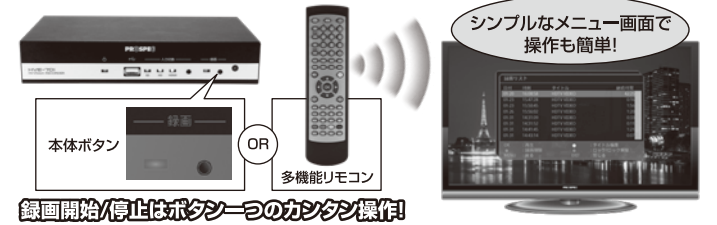

録画/再生も簡単操作!

録画操作は本体またはリモコンのボタンひとつ。簡単に見ている映像を録画できます。再生操作や各種設定もシンプルなオンスクリーンメニューで簡単に操作できます。