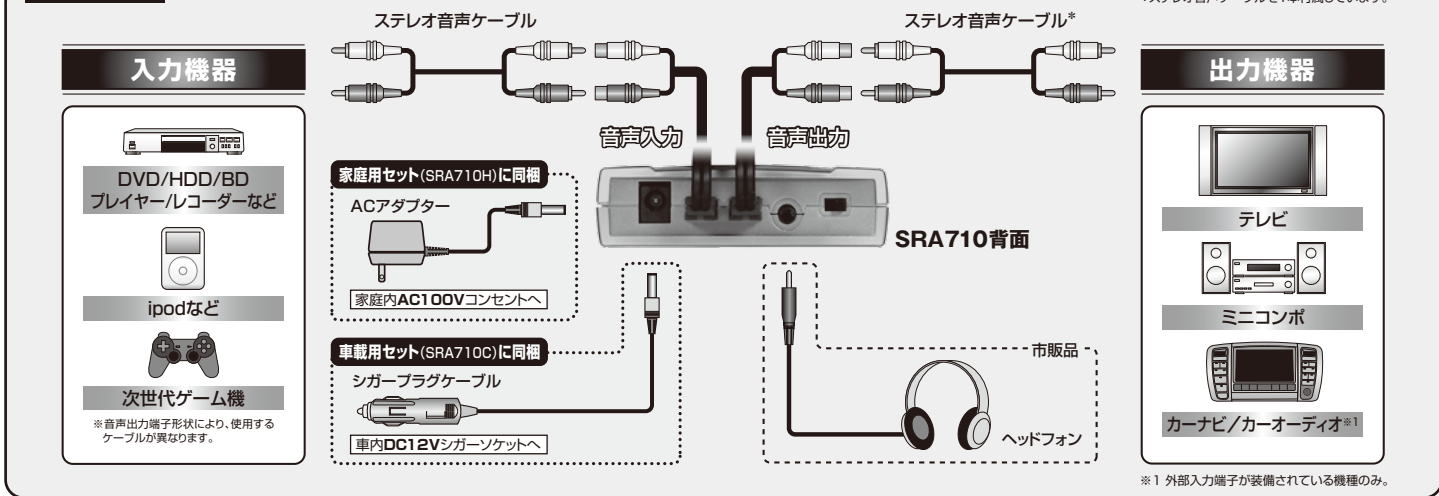

臨場感あふれる音像を再現する、サラウンド回路「SRS」を搭載。

SRS® 3D Stereo技術とは、頭部伝達関数の理論に基づいた3Dフロントサウンド再生を可能にするサラウンド技術。現状のステレオ再生システムにあるSweet Spotを無くし、録音時/ステレオ再生過程で失われた空間情報、方向性、音のニュアンスを復元することにより、音源を選ばず臨場感あふれる3Dサラウンドが手軽に楽しめます。

SRS® Headphone 技術はSRS Labsの基幹技術である「SRS® 3D Stereo」の効果を継承しながらヘッドフォンで聴いた時に頭の外でステレオ効果が出るように設計されており、迫力の立体的音場を創りだすことができます。

部屋でクルマで迫力サラウンド体感!

●ミニコンボで迫力のシアター空間

2チャンネルスピーカーだけで、臨場感あふれるサラウンド音響を体感できますので、音の貧弱な薄型テレビでも、SRA710とお手持ちのミニコンボを接続するだけで迫力のシアター空間が満喫できます。また、リアやセンターなどサラウンド専用のスピーカーが不要なので、スペースを気にしなくて大丈夫。

●車内でもダイナミックな立体サラウンド空間

光デジタル接続に限定された他の5.1chサラウンドと違い、RCA端子の音声ケーブルを接続するだけの簡単セッティング。車内でもダイナミックな立体サラウンドを楽しめます。

レベルインジケータ機能搭載

出力レベルをLEDでリアルタイム表示でき、ビジュアル的にも楽しめるレベルインジケータ機能を搭載。表示のON/OFF切り替えも可能です。

各種サウンドコントロール機能

●ラウドネス機能

音量を小さくしても、低音と高音を増幅して迫力ある音に補正することができます。

●ロートーン/ハイトーン調整

ロートーン/ハイトーンを、それぞれ±5段階(計11段階)で調整が可能。お好みのサウンドに調整できます。

●メイン/ヘッドフォン音量調整

メイン音量とヘッドフォン音量を独立して31段階に調整できます。

リモコン付属

ボリュームやサラウンド効果など手元で操作できるコンパクトリモコンを付属。パナソニック製テレビ(一部機種を除く)の操作も可能です。※一部ボタンは使用しません。

接続例

■各部名称

■SRA710製品仕様

音声入力	ピン端子(ステレオ1系統)	音声出力	ピン端子(ステレオ1系統)
音声出力	ヘッドフォン端子(3.5φステレオミニジャック)×1		
電源端子	ACアダプター用ジャック	定格入力電圧	DC12V
本体重量	125g	本体寸法	W85×D82×H24(mm)※突起部除く

■家庭用セット内容(製品番号: SRA710H)

SRA710本体/リモコン/ACアダプター/ステレオ音声ケーブル×1本/滑り止めシール/取扱説明書/保証書/ユーザー保証登録カード

■車載用セット内容(製品番号: SRA710C)

SRA710本体/リモコン/シガープラグケーブル/ステレオ音声ケーブル×1本/本機取付ステー/両面テープ/取扱説明書/保証書/ユーザー保証登録カード

注意