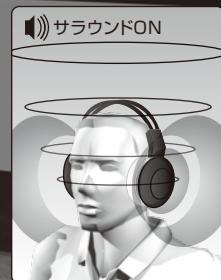

専用スピーカーの追加をしなくてもいいから、省スペースで場所をとりません。また、お手持ちのミニコンポなども活用できます。

メイン/ヘッドホン  
独立音量調整可能

サラウンドレベル  
調整可能

視認性抜群の  
LED表示採用

音声ケーブルだけの  
簡単接続

簡単接続で臨場感あふれるサラウンドを実現

小音量でも迫力ある音声にするラウドネス機能搭載

音量によりLED表示が増減するレベルインジケータ表示

好みのサウンドに調節可能なロートーン/ハイトーン調整

# 臨場感あふれる音像を再現する、サラウンド回路「SRS」を搭載。

SRS® 3D Stereo技術とは、頭部伝達関数の理論に基づいた3Dフロントサウンド再生を可能にするサラウンド技術。現状のステレオ再生システムにあるSweet Spotを無くし、録音時/ステレオ再生過程で失われた空間情報、方向性、音のニュアンスを復元することにより、音源を選ばず臨場感あふれる3Dサラウンドが手軽に楽しめます。

SRS® Headphone 技術はSRS Labsの基幹技術である「SRS® 3D Stereo」の効果を継承しながらヘッドフォンで聴いた時に頭の外でステレオ効果が出るように設計されており、迫力の立体的音場を創りだすことができます。

### ●ミニコンボで迫力のシアター空間

2チャンネルスピーカーだけで、臨場感あふれるサラウンド音響を体感できますので、音の貧弱な薄型テレビでも、SRA710とお手持ちのミニコンボを接続するだけで迫力のシアター空間が満喫できます。また、リアやセンターなどサラウンド専用のスピーカーが不要なので、スペースを気にしなくて大丈夫。