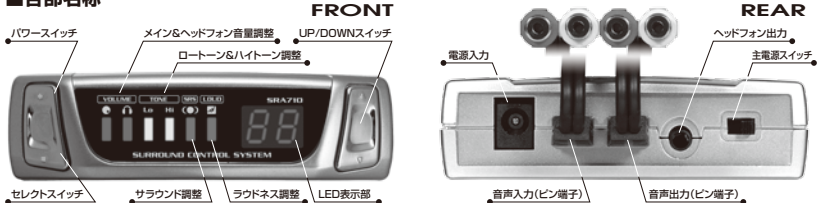

■各部名称

■SRA710製品仕様

音声入力	ピン端子(ステレオ1系統)	音声出力	ピン端子(ステレオ1系統)
音声出力	ヘッドフォン端子(3.5φステレオミニジャック)×1		
電源端子	ACアダプター用ジャック	定格入力電圧	DC12V
本体重量	125g	本体寸法	W85×D82×H24(mm)※突起部除く

■家庭用セット内容(製品番号: SRA710H)

SRA710本体/リモコン/ACアダプター/ステレオ音声ケーブル×1本/滑り止めシール/取扱説明書/保証書/ユーザー保証登録カード

■車載用セット内容(製品番号: SRA710C)

SRA710本体/リモコン/シガープラグケーブル/ステレオ音声ケーブル×1本/本機取付ステー/両面テープ/取扱説明書/保証書/ユーザー保証登録カード

注意

(ご購入前に必ずお読み下さい) ■本製品にデジタル音声入力端子及びデジタル音声出力端子は装備していません。■本製品にスピーカー用アンプは内蔵していません。よって本製品の音声出力ケーブルに直接スピーカーを接続しても音は発しません。■入力した音質や音声レベルによってはサラウンドなどの効果が十分に体感できない場合があります。■本製品の設定によっては入力した音量より大きな音量で出力される場合があります。■必ず付属のACアダプター(家庭用時)またはシガープラグケーブル(車載用時)をご使用ください。また、本製品はAC100V(家庭用時)またはDC12V(車載用時)以外では絶対に使用しないでください。■本製品は精密機器です。強い衝撃を与えたり高温・多湿・ホコリの多い場所・風通しの悪い場所・直射日光の当たる場所などに設置しないでください。故障や火災・感電等の原因となります。また、車載時は取扱説明書に記載のクルマに設置する際の注意に従って正しく設置してください。■本製品を使用して発生した事故、違法行為及び迷惑行為、車載使用時の車両及び乗員の安全または健康に被害を及ぼす等の責任は一切負いません。■製品の仕様、価格及びデザインは改良のため予告なく変更する場合があります。■写真の色と実際の製品の色とは印刷の関係で多少異なる場合があります。■カタログの一部、または全部を無断で転用・転載することを禁じます。■本製品の保証期間は1年間です。■カタログに掲載している画像は、各機能をわかりやすく説明するためのイメージです。■SRS、SRS Headphoneと(●)記号はSRS Labs, Inc.の商標です。■本製品は日本国内仕様です。本製品を日本国外で使用された場合、弊社は一切の責任・保証を負いません。(This product is for use only in Japan. We bear no responsibility and guarantee for any damages or losses arising from use of, or inability to use, this product outside Japan.)

PROSPEC 株式会社 プロスペック

〒160-0022 東京都新宿区新宿1-18-2

最新情報は <http://www.prospec.co.jp/>

TEL.03-5369-2791 FAX.03-5369-2792

※コレクトコールによるお問い合わせは受付致しかねますので予めご了承ください

住所・電話・URLの情報が読み出せます

お問い合わせとご相談は信用のある当店へ