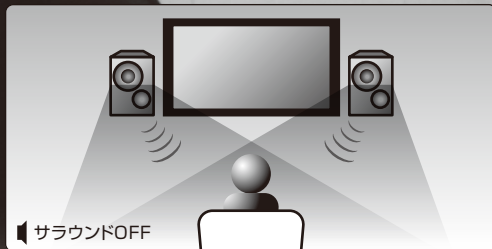

専用スピーカーの追加をしなくてもいいから、省スペースで場所をとりません。また、お手持ちのミニコンポなども活用できます。

メイン/ヘッドホン  
独立音量調整可能

サラウンドレベル  
調整可能

視認性抜群の  
LED表示採用

音声ケーブルだけの  
簡単接続

簡単接続で臨場感あふれるサラウンドを実現

小音量でも迫力ある音声にするラウドネス機能搭載

音量によりLED表示が増減するレベルインジケータ表示

# 臨場感あふれる音像を再現する、サラウンド回路「SRS」を搭載。

SRS® 3D Stereo技術とは、頭部伝達関数の理論に基づいた3Dフロントサウンド再生を可能にするサラウンド技術。現状のステレオ再生システムにあるSweet Spotを無くし、録音時/ステレオ再生過程で失われた空間情報、方向性、音のニュアンスを復元することにより、音源を選ばず臨場感あふれる3Dサラウンドが手軽に楽しめます。

SRS® Headphone 技術はSRS Labsの基幹技術である「SRS® 3D Stereo」の効果を継承しながらヘッドフォンで聴いた時に頭の外でステレオ効果が出るように設計されており、迫力の立体的音場を創りだすことができます。

※各図はイメージです。

### ●ミニコンボで迫力のシアター空間

2チャンネルスピーカーだけで、臨場感あふれるサラウンド音響を体感できますので、音の貧弱な薄型テレビでも、SRA710とお手持ちのミニコンボを接続するだけで迫力のシアター空間が満喫できます。また、リアやセンターなどサラウンド専用のスピーカーが不要なので、スペースを気にしなくて大丈夫。